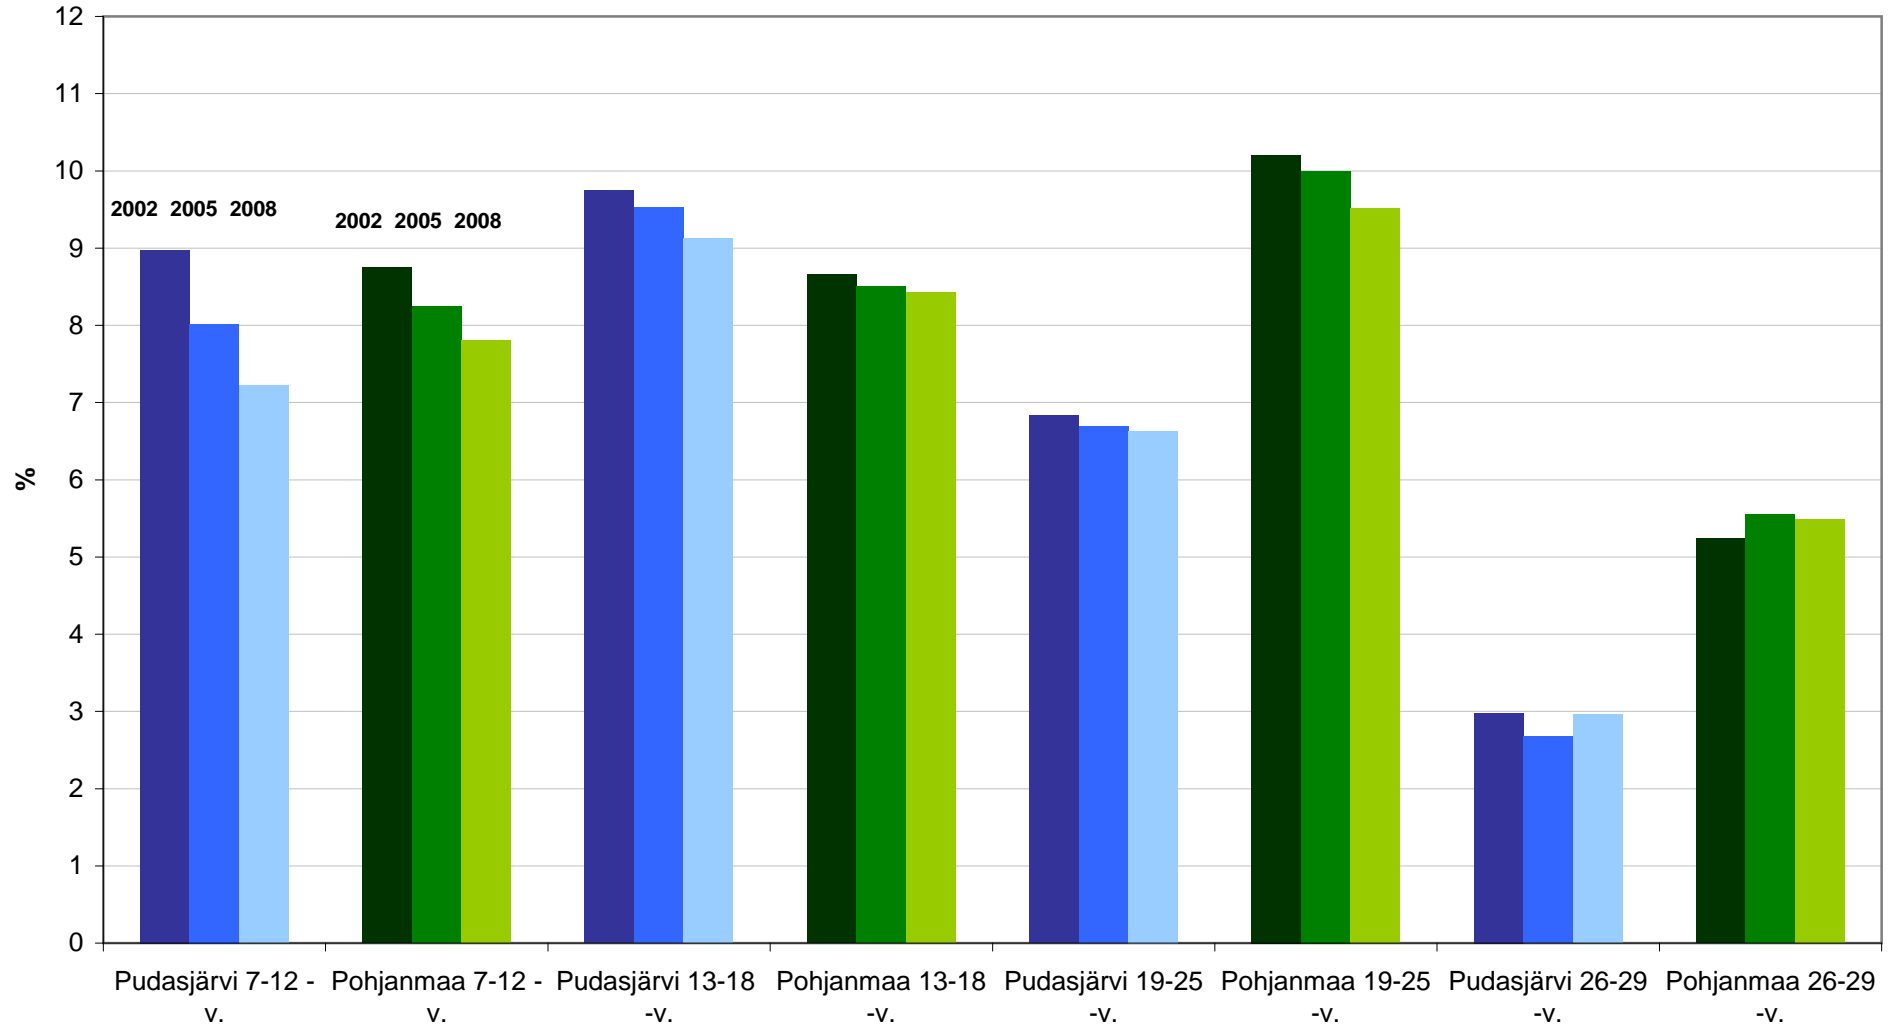

## Eri ikäryhmien osuus väestöstä Pudasjärvellä ja Pohjois-Pohjanmaalla 2002, 2005 ja 2008

## Työttömyystilanne Pudasjärvellä ja Pohjois-Pohjanmaalla 2006-2008

### Lapsiperheiden ja yksinhuoltajaperheiden osuus Pudasjärvellä ja Pohjois-Pohjanmaalla 2001, 2004 ja 2007